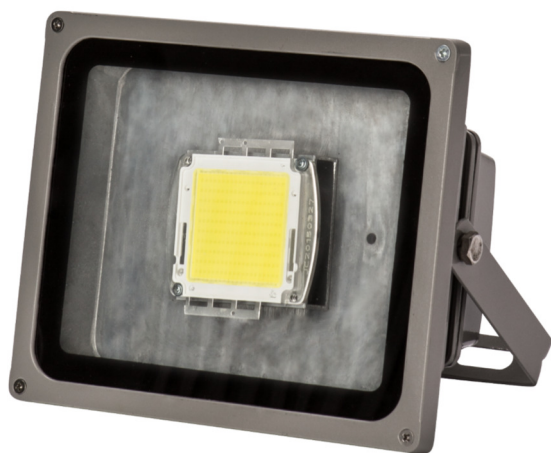

Inferno Strobocop LED

Ljusbarriär

Inferno Strobocop LED är nästa generations ljusarm. Den skapar ett förblindande och intensivt blixtljus som gör det omöjligt för inkräktaren att se. Inferno Strobocop LED är utrustat med ett oregelbundet blixtmönster för att chocka och disorientera.

Inferno Strobocop LED kombineras med fördel med Inferno Ljudbarriärer för maximal effekt, men kan även användas som enskild säkerhetsutrustning. Det som tidigare var klart och tydligt blir omedelbart osäkert och otydligt.

- **Intensivt oregelbundet blixtljus**
- **Svårt att se - svårt att ta**
- **Försvårar orienteringsförmågan**
- **Kan anslutas till alla fabrikat och typer av larmsystem**

Närvaron av en aktiv Inferno Strobocop LED försvårar brottslig aktivitet under de minuter som förlöper mellan utlöst larm och vaktbolagets eller polisens ankomst. Uppgiften är att skydda platsen under denna kritiska tidsperiod.

Det patenterade oregelbundna blixtljuset försämrar avståndsbedömningen och orienteringsförmågan. I det mörka utrymmet är det svårt att framgångsrikt fullfölja inbrottet.

Blixintensitet	7 - 12 blixtar/s, oregelbundet
Storlek	B = 225 mm H = 185 mm D = 145 mm
Vikt	1,5 kg
Kraft	12 V, 36 W
IP	IP 65